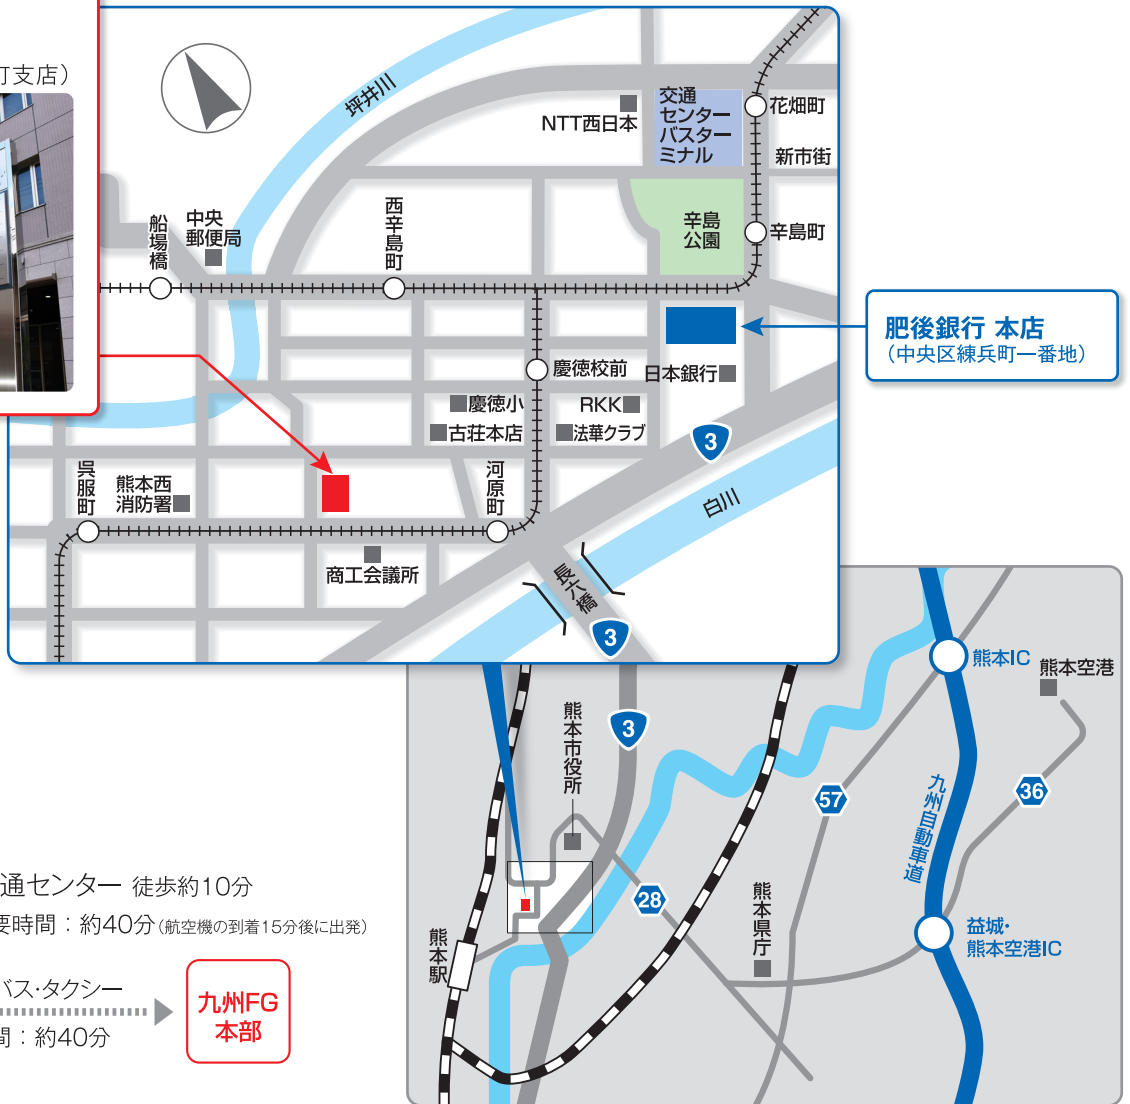

九州フィナンシャルグループ

本部アクセス情報

所在地 〒860-0025 熊本市中央区紺屋町1丁目13番地5 肥後紺屋町ビル6階

代表電話 096-326-5588

九州フィナンシャルグループ本部 肥後紺屋町ビル6F (1F:肥後銀行紺屋町支店)

▶熊本空港から

【空港リムジンバス】

熊本空港バス停→交通センター 徒歩約10分

●運賃：730円 ●所要時間：約40分(航空機の到着15分後に出発)

リムジンバス・タクシー
所要時間：約40分

九州FG
本部

▶熊本駅から

【市電】熊本駅前電停→河原町電停 徒歩すぐ

●運賃：大人170円 小児90円 ●所要時間：約10分

【バス】熊本駅前バス停→商工会議所前 徒歩すぐ

●運賃：150円 ●所要時間：約10分

バス・市電・タクシー
所要時間：約10分

九州FG
本部

▶熊本ICから(自家用車)

国道57号線を熊本市街地方面へ車で約30分

▶益城・熊本空港ICから(自家用車)

県道36号線(第二空港線)を熊本市街地方面へ車で約25分